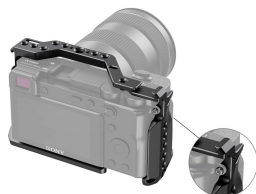

SMALLRIG CCS2493 Cage pour SONY A6600

Code Camara: SI988266
Ref. Fourn.: 19602493
Code EAN: 6972070628542

La Cage SmallRig CCS2493 est spécialement conçue pour l'appareil photo Sony Alpha A6600. Laisse accès à la batterie et aux trappes pour connectiques et carte mémoire. Dispose de nombreux pas de vis 1/4"-20 et M2.5.