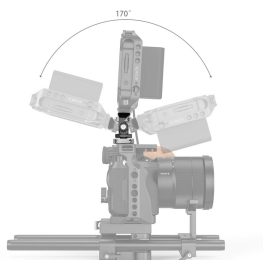

SMALLRIG 2905 MONITOR MOUNT AVEC COLD SHOE

Code Camara: SI988413
Ref. Fourn.: 1019608738
Code EAN: 6941590008738

SmallRig 2904 est un accessoire conçu pour supporter un moniteur de 5" à 7" sur une cage via un système cold Shoe (griffe porte accessoires). L'écran se fixe avec un pas de vis 1/4"-20. Peut supporter jusqu'à 1,5kg. S'incline à 170°