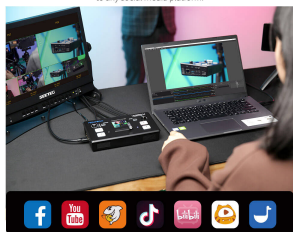

FEELWORLD LIVEPRO L1 V1 Mélangeur

Code Camara: SI988509
Ref. Fourn.: 1300013
Code EAN: 6971863813684