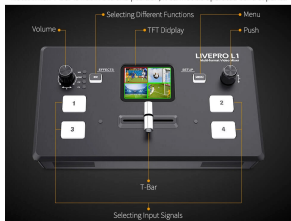

Flexible Switching, Preview Screen

Production en direct multi-caméras simplifiée avec des fonctionnalités de diffusion avancées. LIVEPRO L1 V1 dispose de 4 entrées HDMI et 1 sortie HDMI, tous prenant en charge 1080p. Pour la diffusion en direct, il existe une interface USB3.0. En ce qui concerne l'audio, il dispose de 2 interfaces, une pour l'entrée et l'autre pour la sortie. Tous ces éléments facilitent la création de productions multi-caméras professionnelles. Il est capable de diffuser n'importe laquelle des 4 entrées HDMI vers n'importe quelle plate-forme de diffusion en direct via un logiciel de diffusion en direct tiers tel que OBS. Connectez simplement LIVEPRO L1 et vous pouvez basculer en direct entre 4 entrées de caméra vidéo de haute qualité ou connectez un ordinateur pour les diapositives PowerPoint ou les consoles de jeu. Le LIVEPRO L1 V1 dispose d'un panneau d'un écran TFT, pour prévisualiser 4 signaux HDMI et effectuer facilement le réglage du menu. 4 boutons servent à sélectionner les signaux d'entrée. Le bouton MENU sert au réglage du menu, le bouton SW sert à sélectionner différentes fonctions telles que le mixage, le PIP, le réglage du temps de transition et les autres fonctions. Le bouton gauche sert au contrôle du volume de la voix, le bouton droit sert également au réglage du menu. Le port LAN permet de faire la mise à jour du firmware de l'appareil.

249,00 € TTC