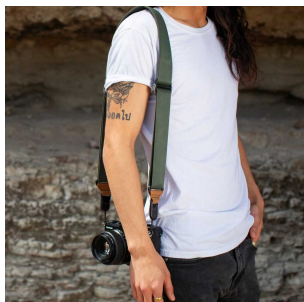

## PEAK DESIGN Courroie Slide Sage

Code Camara: SI989123  
Ref. Fourn.: 155SLSG3  
Code EAN: 0818373022655

Seconde génération de courroie à porter sur l'épaule, en bandoulière ou autour du cou. Double face (lisse pour mode bandoulière, antidérapant pour mode sangle). Ajustement aisé via deux boucles rapides.

### AVIS D'EXPERT, LES POINTS FORTS :

- Largeur : 4,5 cm
- 3 options de portage (cou, bandoulière, épaule)
- Rembourrage interne
- Charge supportée : 90 kg
- 2 ajusteurs à traction rapide